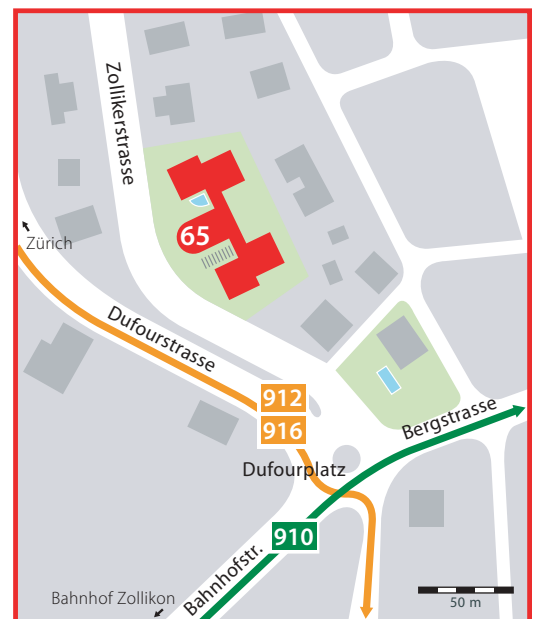

So finden Sie zu uns:

Bus Nr. 912 oder 916 ab Bellevue bis «Dufourplatz»

oder S-Bahn S6 oder S16 bis «Bahnhof Tiefenbrunnen» und dort auf Bus Nr. 912, 916 oder 910 umsteigen, bis «Dufourplatz»

(mit dem Auto: Parkplätze vorhanden)

ZÜRICH

Ernst Basler + Partner AG

Zollikerstrasse 65
CH-8702 Zollikon
Tel. + 41 1 395 11 11
Fax + 41 1 395 12 34

ZOLLIKON